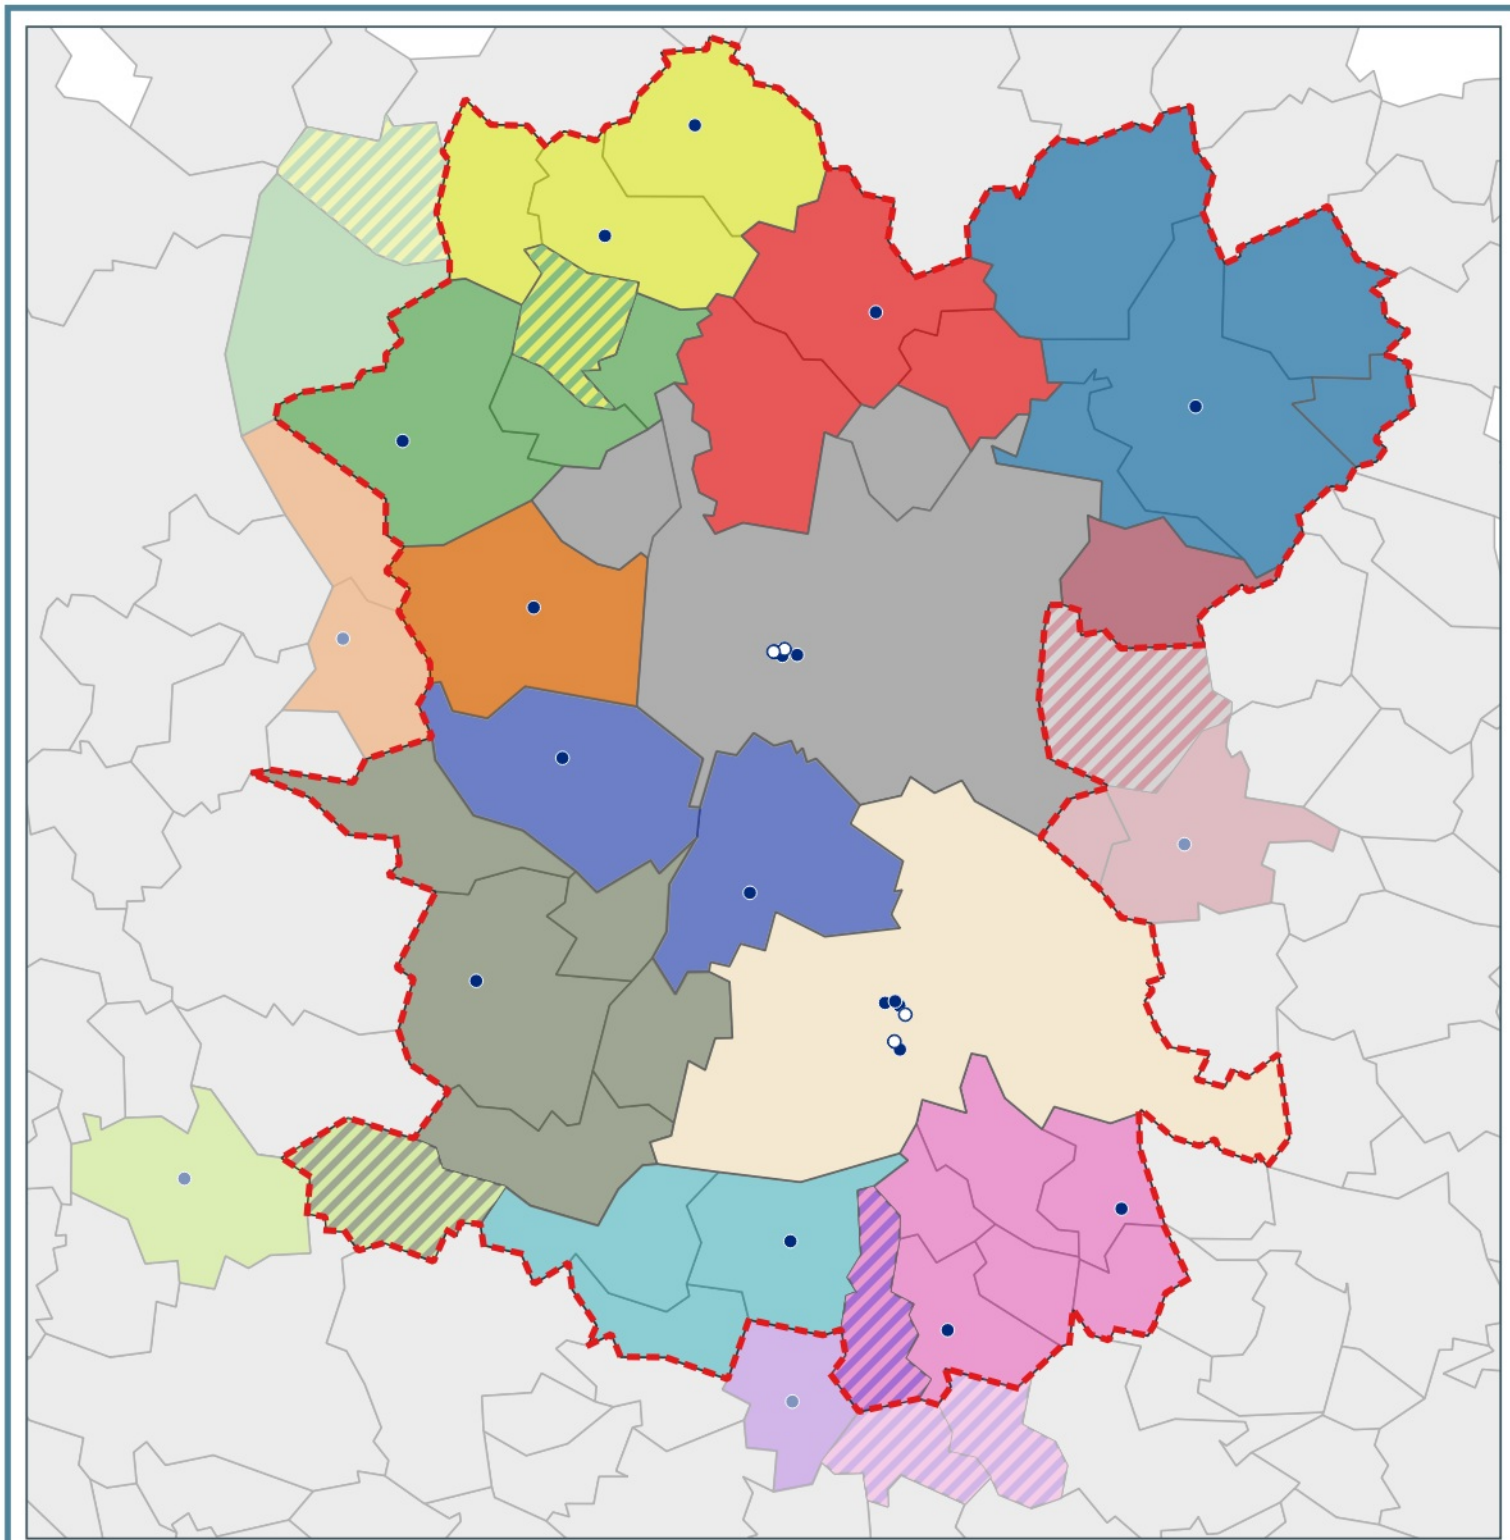

Ecoles, RPI et cartes scolaires associées sur le territoire de la Lomagne gersoise

Lomagne Gersoise

Territoire d'@ccueil et d'Excellence

Etablissement scolaire

- Ecole
- Ecole privée

Carte scolaire : école / RPI

- Ecole de Miradoux
- Ecoles de Fleurance
- Ecoles de Lectoure
- Ecole de Castéra-Verduzan

- Ecole de Montestruc-sur-Gers
- Ecole de Saint-Clar
- RPI : Castera-Lectourois | Sempesserre
- RPI : La Sauvetat | Mas-D'auvignon
- RPI : Marsolan | Blaziert | Castelnau sur l'Auvignon
- RPI : Miramont-Latour | Goutz | Céran
- RPI : St-Mézard | Pergain-Taillac
- RPI : Terraube | Pauillac